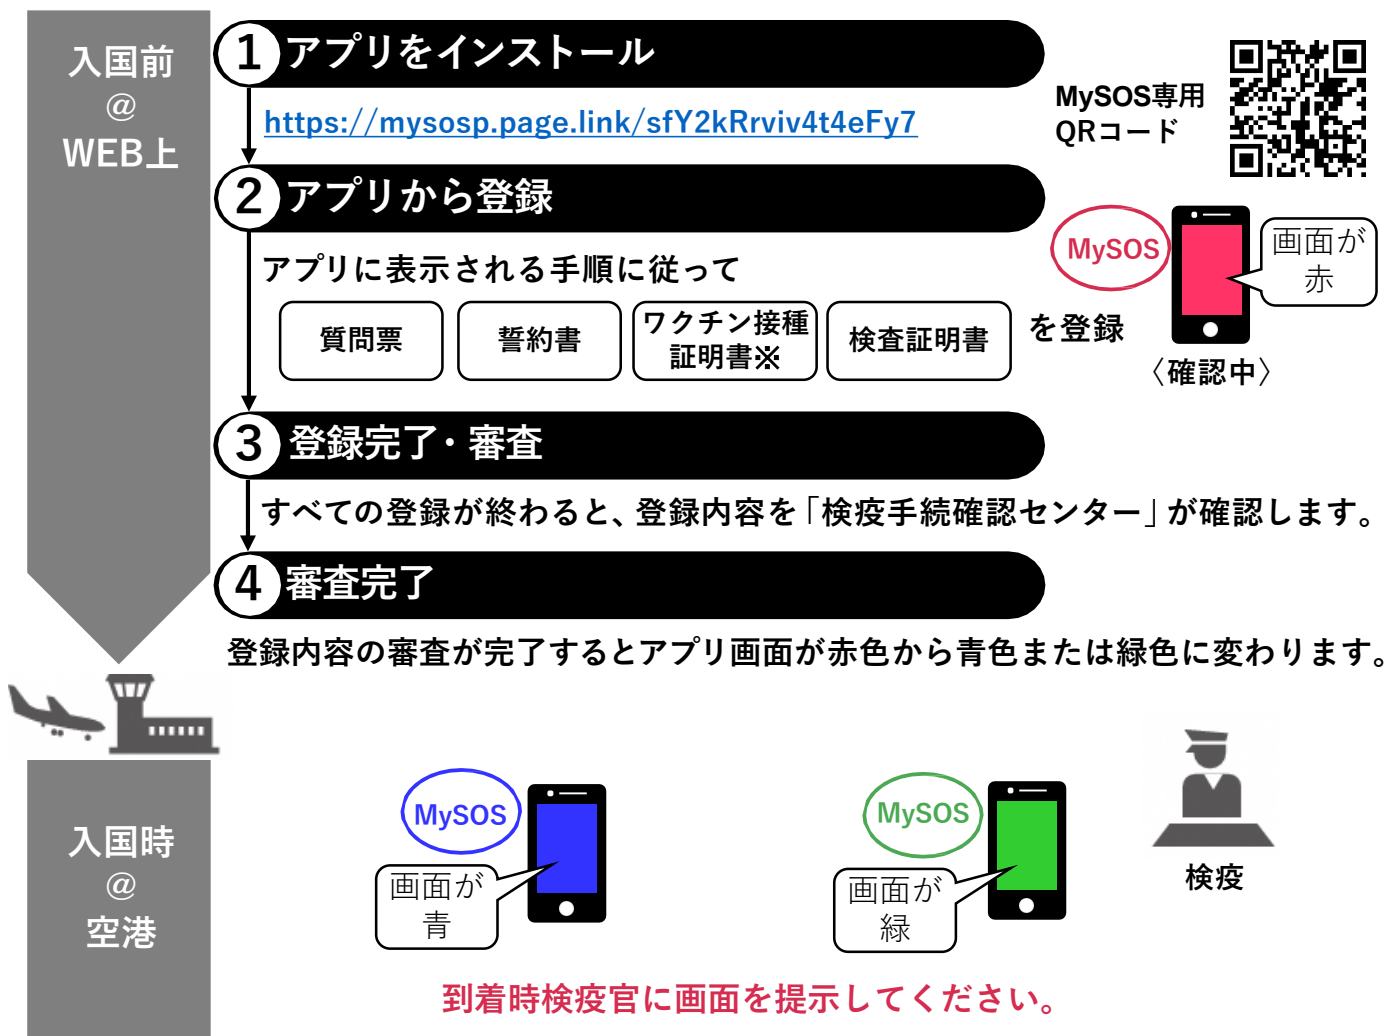

日本へ入国・帰国する皆さまへ

成田国際空港、羽田空港、中部国際空港、関西国際空港、福岡空港より入国する方がご利用可能です。

日本に入国する前に、アプリ上で検疫手続の一部を事前に済ませおくことが可能です。

ファストトラックをぜひご利用ください。

ファストトラックをご利用いただいた場合でも、到着空港の混雑状況などにより、検疫手続に時間を要することがございます。あらかじめご了承ください。

ファストトラックのご利用方法

MySOS

画面が黄色

出国前72時間以内の検査証明書を登録しないことも可能です。質問票・誓約書・ワクチン接種証明書の登録と確認まで完了したら、画面が黄色になります。その場合は、黄色の画面と、紙などで取得した検査証明書を検疫で提示いただくようお願いします。

※登録審査には一定時間を要します。
詳細はホームページをご覧ください。

ファストトラックのホームページはこちら

www.hco.mhlw.go.jp/fasttrack